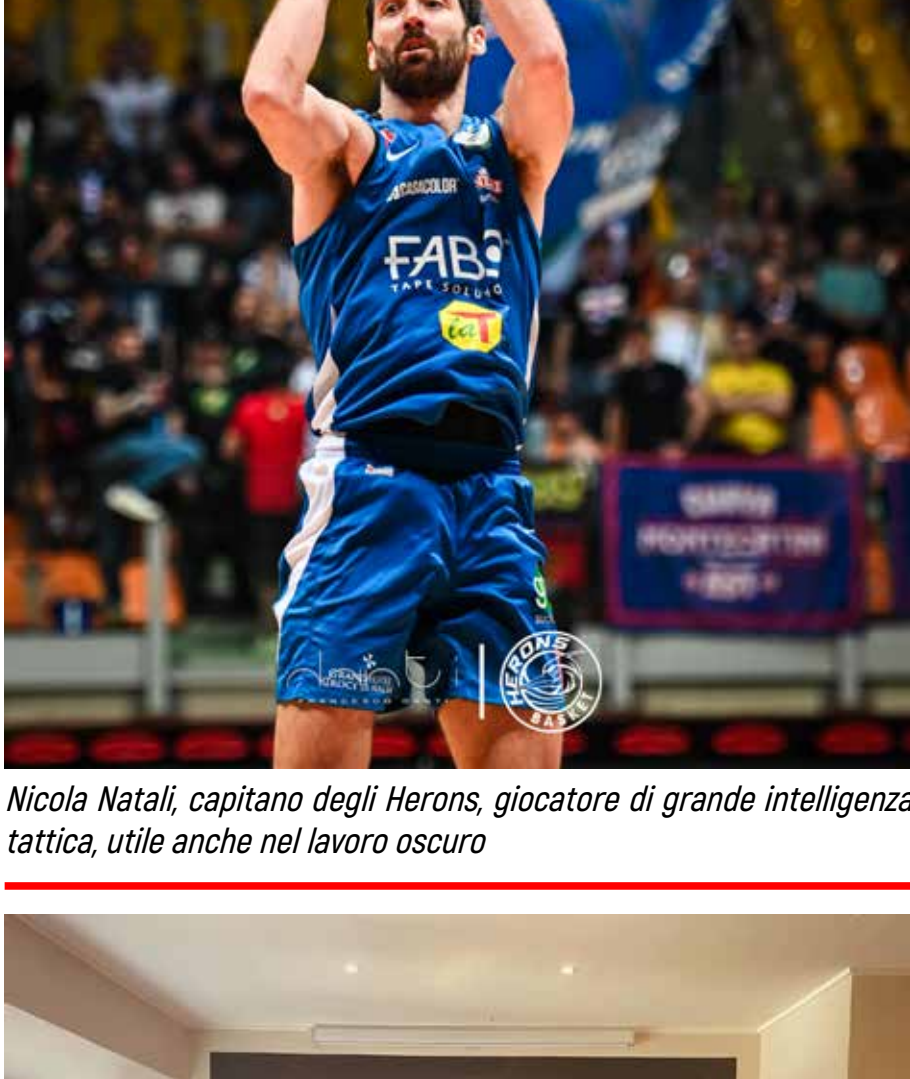

Coach Baldiraghi dalla sua grande esperienza ha saputo far esprimere e maturare questi ragazzi, centrando comunque la permanenza in categoria, adottando un gioco controllato. Nella gara che venne giocata a Crema a gennaio, Logiman era addirittura salita a +16 prima di subire il veemente ritorno dei rossoblù di Barsotti, andranno in campo leggeri e quindi sono insidiosi proprio perché privi di pressioni.

COSÌ ALL'ANDATA CREMA-FABO HERONS 91-97

(22-25, 29-24, 25-18, 15-30)

CREMA: Stepanovic 24 (6/12, 0/1), Oboe 22 (6/8, 2/6), Tsetserukou 16 (6/8, 1/1), Ianuale 10 (1/3, 1/4), Ziviani 8 (2/5, 1/1), Carta 7 (2/2, 1/1), Nicoli 2 (1/3, 0/1), Ballati 2 (1/1, 0/1), Graziani, Facchi, Consonni, Carinelli.

FABO HERONS MONTECATINI: Dell'Uomo 20 (2/2, 1/4), Sgobba 19 (4/5, 2/5), Natali 15 (2/3, 3/5), Benites 11 (1/3, 3/5), Lorenzetti 10 (4/4), Giancarli 8 (2/2, 0/2), Carpanzano 6 (3/5, 0/1), Arrigoni 4 (2/7), Chiera 4 (1/2, 0/1), Longo (0/1), Lorenzi, Rattazzi.

Nicola Natali, capitano degli Herons, giocatore di grande intelligenza tattica, utile anche nel lavoro oscuro